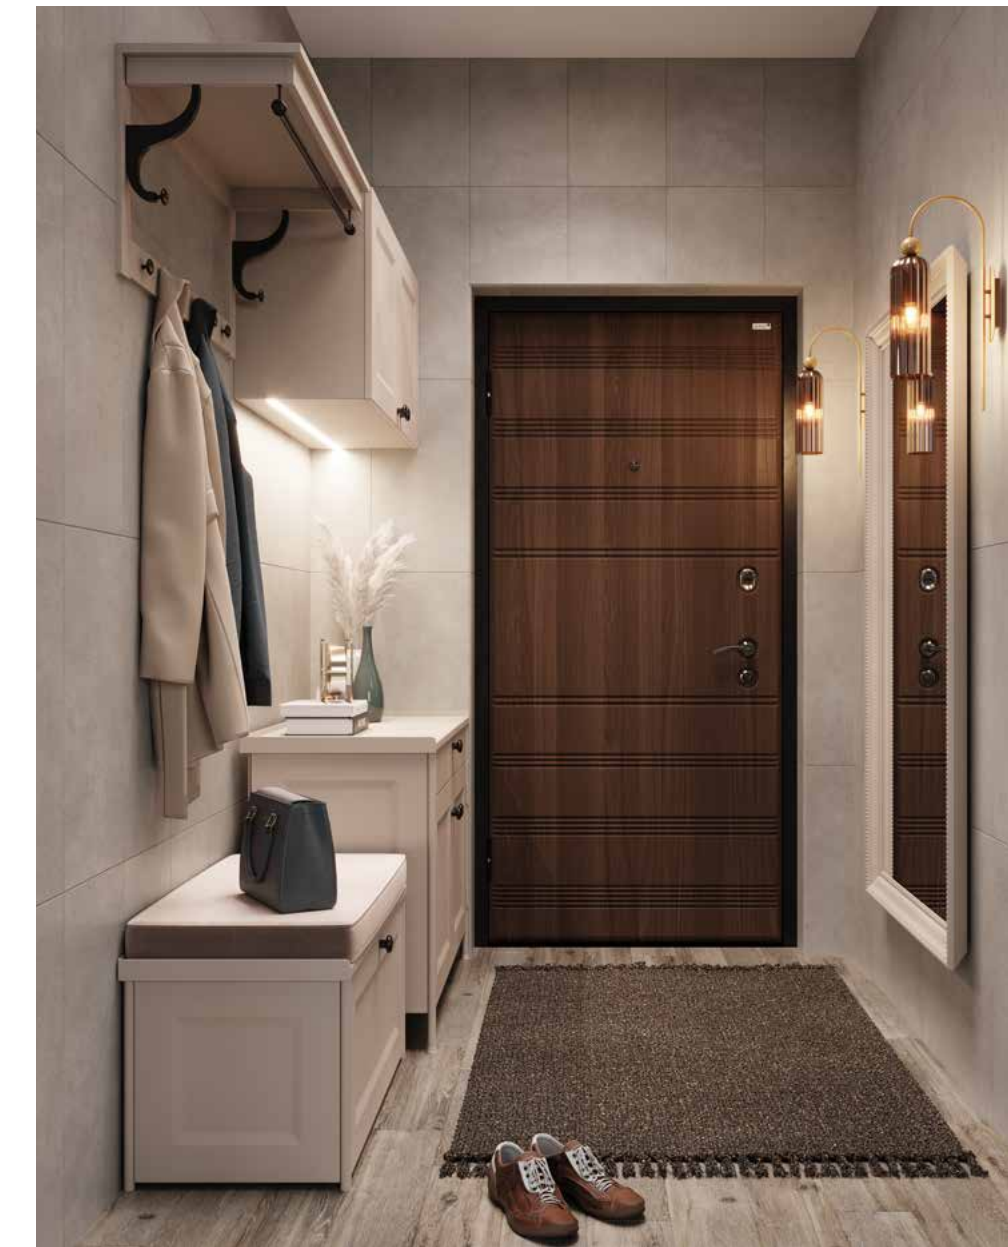

RC

16 × 16 × 0,31"
12 × 24 × 0,31"

* Только для артикула RC 01 grey beige
Only for the RC 01 grey beige article