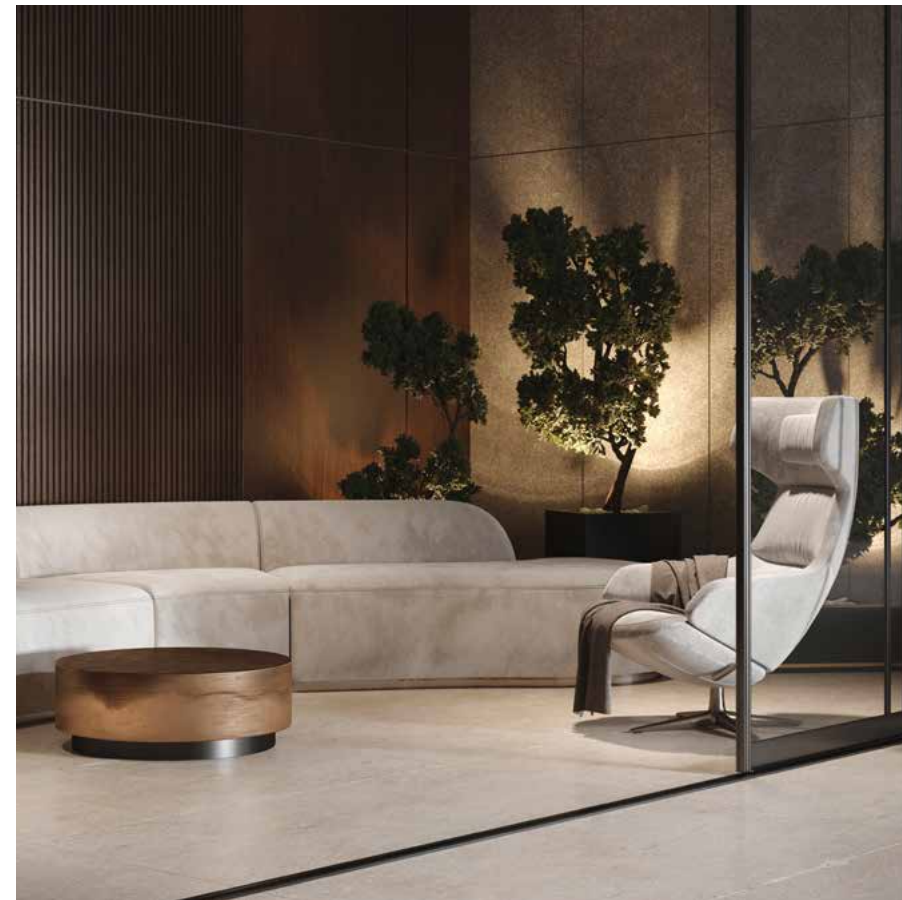

NP

16 × 16 × 0,31"
12 × 24 × 0,31"

ROCK

40,5 × 40,5 × 0,8 см
30,6 × 60,9 × 0,8 см

RC 01 grey beige

RC 02 white

RC 03 coal

RC